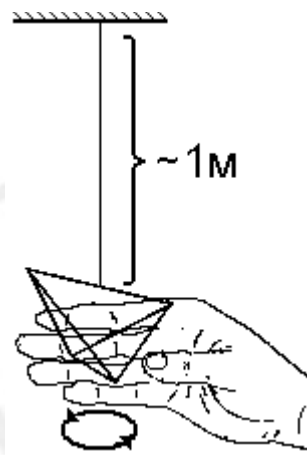

Достаточно часто это энергетическое излучение называют «психической энергией» или «биополем». В бывшем СССР была хорошо известна экстрасенс Кулагина, которая своим «биополем» не только исцеляла болезни, но и демонстрировала опыты по перемещению предметов силой излучения своих рук. Именно руки и глаза являются самыми сильными источниками излучения одилического света барона Фон Рейхенбаха. На увеличение и управление этой энергией направлены усилия различных школ, использующих элементы медитации (йога, кун-фу, цигун и т.п.).

ФФ своим вращением откликается на силу излучения внутренней энергии рук и глаз. Контролируя это движение силой мысли возможно научиться управлять своей скрытой внутренней силой.

ФФ подвешивается на тонкой шелковой нити длиной не менее 1м в стороне от сквозняков и нагревательных приборов (чтобы обеспечить исходное состояние неподвижности).

Медленно, не создавая потоков воздуха подойти к устройству. Приближение руки на расстояние 5 – 50 см через 1-60 сек вызовет вращение ФФ. При сверхвысокой психической энергии пристальный взгляд (0,5 – 1 мин) вызовет вращение ФФ.

Приобрести практические эзотерические знания, ознакомиться с уникальными технологиями и приборами из этой области Вы можете в «Практической школе информационных технологий В.Жукова».

В.Жуков: т.(044)-452-19-98, zhukov-kiev@ukr.net

Большое фото